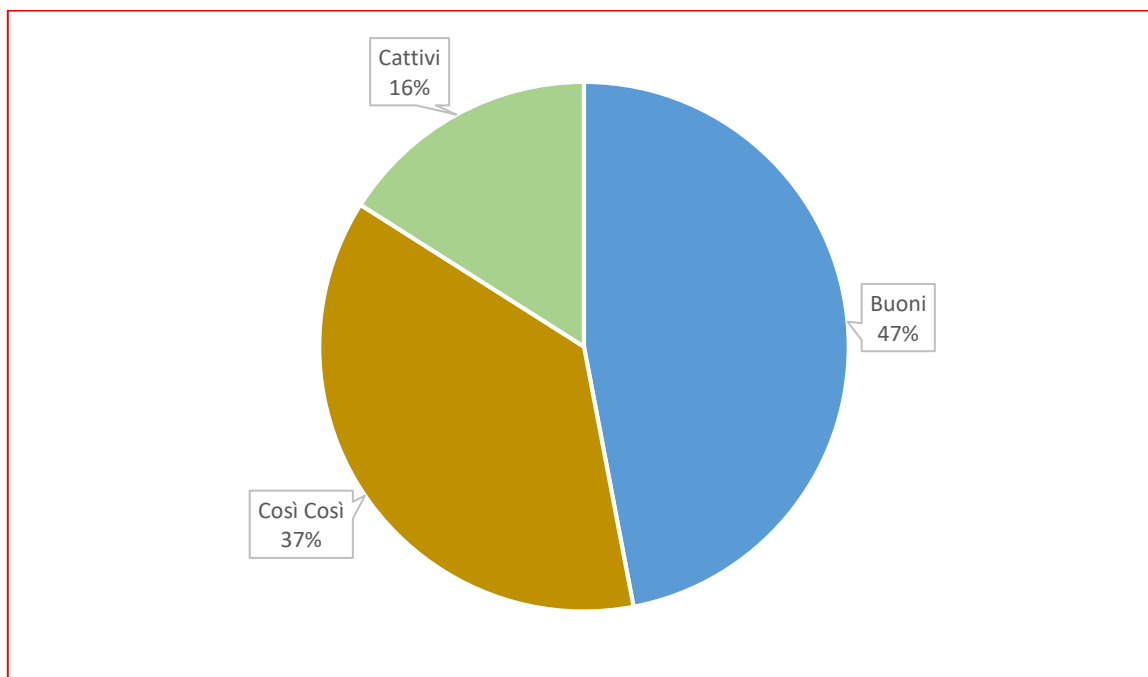

UNIONE EUROPEA

FONDI
STRUTTURALI
EUROPEI

pon
2014-2020

Ministero dell'Istruzione, dell'Università e della Ricerca
Dipartimento per la Programmazione
Direzione Generale per interventi in materia di edilizia
scolastica, per la gestione dei fondi strutturali per
l'istruzione e per l'innovazione digitale
Ufficio IV

PER LA SCUOLA - COMPETENZE E AMBIENTI PER L'APPRENDIMENTO (FSE-FESR)

CON L'EUROPA INVESTIAMO NEL VOSTRO FUTURO!

**36° CIRCOLO DIDATTICO SCUOLA DELL'INFANZIA E PRIMARIA
"LUIGI VANVITELLI"**

Via Luca Giordano,128 - 80128 - NAPOLI Tel. 081/5567438 Fax 081/ 19321086

Distretto n. 42 – Codice NAEE03600T – C.F. 80029760636

@-mail: naee03600t@istruzione.it web site : www.scuolavanvitelli36.gov.it

**Risultati Questionari finalizzati al rilevamento del grado di soddisfazione
degli alunni di sc. dell'Infanzia e Primaria
fruente il Servizio di Refezione scolastica
a.s. 16-17**

Appetibilità

"Come ti sembrano i primi piatti che mangi a scuola?"